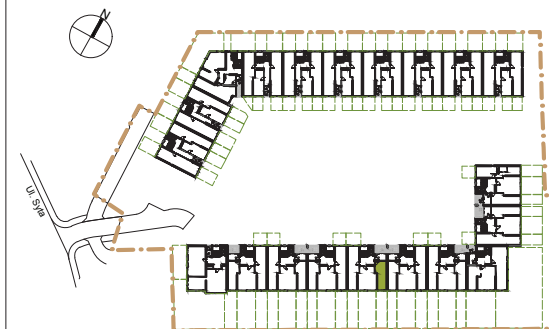

# MIESZKANIE 5.0.1 PIĘTRO PARTER POWIERZCHNIA 30,51m<sup>2</sup> OGRÓDEK 45,23m<sup>2</sup>

**SCHEMAT MIESZKANIA  
WRAZ Z OGRÓDKIEM**

**UWAGA: NA TERENIE OGRÓDKA ZNAJDUJE SIĘ  
STUDZIENKA CHŁONNA Z WŁAZEM REWIZYJNYM**

POMIESZCZENIE	[m <sup>2</sup> ]
ŁAZIENKA	4.50
HOL Z ANEKSEM KUCHENNYM	8.89
POKÓJ	16.14

INWESTOR  
**Wilanów Tulip sp. z o.o.**  
 Aleje Jerozolimskie nr 81, lok. 7.10  
 02-001 Warszawa

DATA  
**MARZEC 2018**

NR MIESZKANIA  
**5.0.1**

LICZBA POKOI  
**1**

POW. MIESZKANIA wg PN-ISO 9836:1997  
**30,51m<sup>2</sup>**

**LEGENDA** WYSOKOŚĆ MIESZKANIA 270cm

- ŚCIANY KONSTRUKCYJNE
- ŚCIANY DZIAŁOWE (możliwość rozbiórki)
- IZOLACJA TERMICZNA
- BALKON