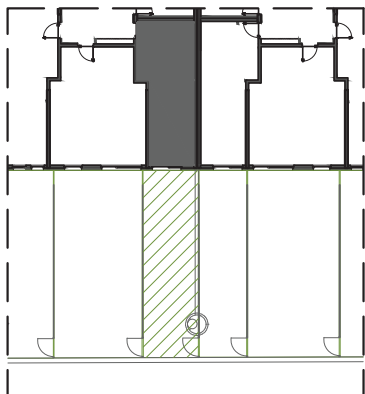

# MIESZKANIE 5.0.1 PIĘTRO PARTER POWIERZCHNIA 30,51m<sup>2</sup> OGRÓDEK 45,23m<sup>2</sup>

**SCHEMAT MIESZKANIA  
WRAZ Z OGRÓDKIEM**

**UWAGA: NA TERENIE OGRÓDKA ZNAJDUJE SIĘ  
STUDZIENKA CHŁONNA Z WŁAZEM REWIZYJNYM**

POMIESZCZENIE	[m <sup>2</sup> ]
ŁAZIENKA	4.50
HOL Z ANEKSEM KUCHENNYM	8.89
POKÓJ	16.14

INWESTOR  
**Wilanów Tulip sp. z o.o.**  
 Aleje Jerozolimskie nr 81, lok. 7.10  
 02-001 Warszawa

DATA  
**MARZEC 2018**

NR MIESZKANIA  
**5.0.1**

LICZBA POKOI  
**1**

POW. MIESZKANIA wg PN-ISO 9836:1997  
**30,51m<sup>2</sup>**

**LEGENDA** WYSOKOŚĆ MIESZKANIA 270cm

- ŚCIANY KONSTRUKCYJNE
- ŚCIANY DZIAŁOWE (możliwość rozbiórki)
- IZOLACJA TERMICZNA
- BALKON