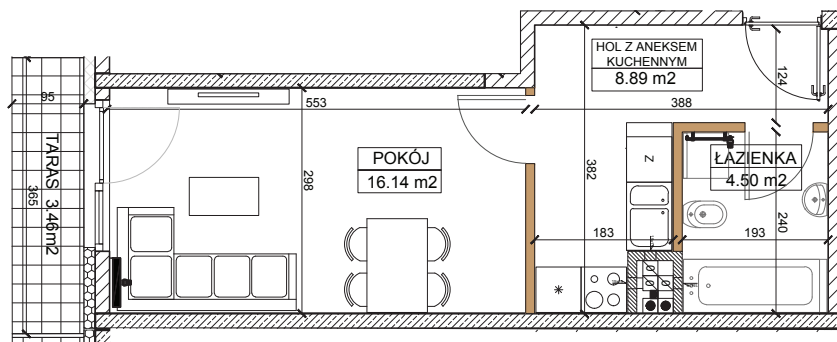

# MIESZKANIE 5.0.1 PIĘTRO PARTER POWIERZCHNIA 30,51m<sup>2</sup> OGRÓDEK 45,23m<sup>2</sup>

**SCHEMAT MIESZKANIA  
WRAZ Z OGRÓDKIEM**

**UWAGA: NA TERENIE OGRÓDKA ZNAJDUJE SIĘ  
STUDZIENKA CHŁONNA Z WŁAZEM REWIZYJNYM**

POMIESZCZENIE	[m <sup>2</sup> ]
ŁAZIENKA	4.50
HOL Z ANEKSEM KUCHENNYM	8.89
POKÓJ	16.14

INWESTOR  
**Wilanów Tulip sp. z o.o.**  
 Aleje Jerozolimskie nr 81, lok. 7.10  
 02-001 Warszawa

DATA  
**MARZEC 2018**

NR MIESZKANIA  
**5.0.1**

LICZBA POKOI  
**1**

POW. MIESZKANIA wg PN-ISO 9836:1997  
**30,51m<sup>2</sup>**

**LEGENDA** WYSOKOŚĆ MIESZKANIA 270cm

- ŚCIANY KONSTRUKCYJNE
- ŚCIANY DZIAŁOWE (możliwość rozbiórki)
- IZOLACJA TERMICZNA
- BALKON